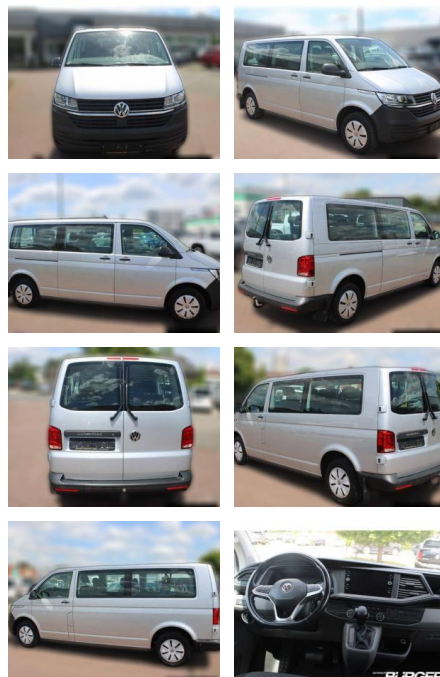

Volkswagen T6.1 Caravelle lang StandHZG AHK Navi

CB01-H036386Angebotsnr.:

Erstzulassung:	Kilometer:	Farbe:	Leistung:	Kraftstoffart:
01.05.2020	94.086	silber	110 kW / 150 PS	Diesel

PREIS
37.320 €

FINANZIERUNGSBEISPIEL