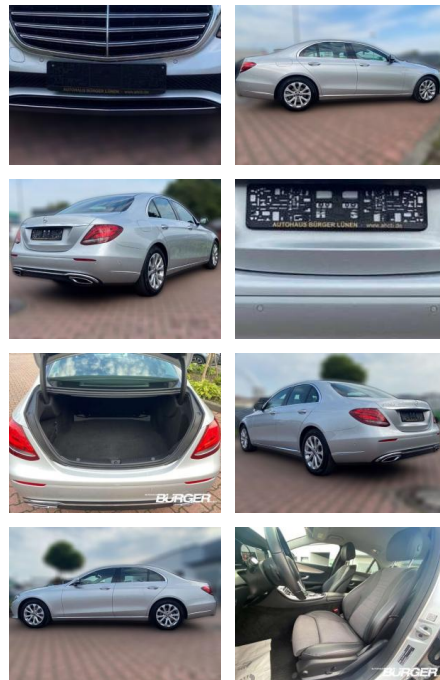

Ihr Ansprechpartner

Frau Kirsten Henky

E-Mail: k.henky@richter-annweiler.de
Telefon: 06346 30 88 90

Auto Richter GmbH
Landauer Str. 63 - 76855 Annweiler - Tel.: 06346 / 30 88 90

Mercedes-Benz E 220 Navi Avantgarde Interieur PD...

CB01-A613599Angebotsnr.:

Erstzulassung:	Kilometer:	Farbe:	Leistung:	Kraftstoffart:
01.03.2019	69.800	silber	143 kW / 194 PS	Diesel

PREIS
31.240 €

FINANZIERUNGSBEISPIEL

Laufzeit: 60 Monate Anzahlung: 30 %
 Basis-Finanzierung:* Mtl. Rate:
 Zielraten-Finanzierung:** **201 €**