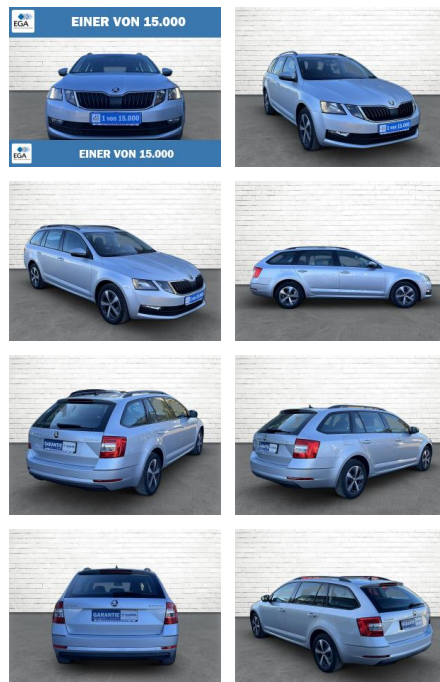

## Skoda Octavia 1.6 TDI DPF Ambition \*Navi\*SHZ\*AHZ...

AB73-0016-8190 Angebotsnr.:

Erstzulassung:	Kilometer:	Farbe:	Leistung:	Kraftstoffart:
29.04.2019	76.425	Silber	85 kW / 116 PS	Diesel

**PREIS**  
**17.370 €**