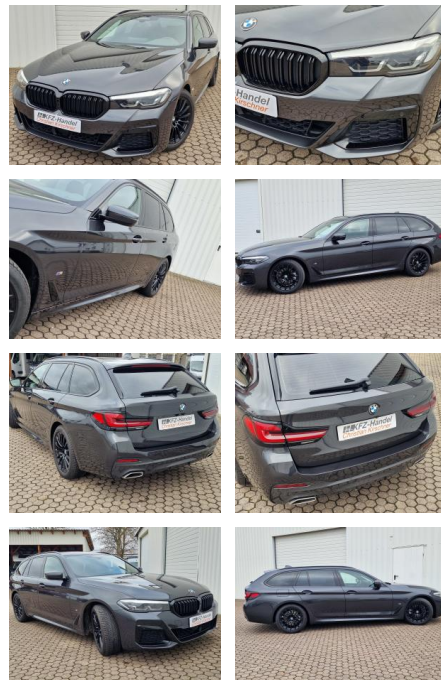

Ihr Ansprechpartner

Herr Eugen Savin
 E-Mail: info@richter-annweiler.de
 Telefon: 06346 30 88 90

Auto Richter GmbH
 Landauer Str. 63 - 76855 Annweiler - Tel.: 06346 / 30 88 90

BMW 520d M-Sport*AHK*Virtual Cock.*ACC*DAB*R-Cam

KK00-4-15571 Angebotsnr.:

Erstzulassung:	Kilometer:	Farbe:	Leistung:	Kraftstoffart:
14.01.2021	67.500	Grau	140 kW / 190 PS	Diesel

PREIS	FINANZIERUNGSBEISPIEL	
39.510 €	Laufzeit: 60 Monate Anzahlung: 30 % Basis-Finanzierung:* Mtl. Rate: Zielraten-Finanzierung:** 254 €	* Basisfinanzierung: Anzahlung: 11.853 Euro, Laufzeit: 60 Monate, Nettodarlehen: 27.657 Euro, Gesamtbetrag: 43.652 Euro, Zinssätze: 5.83% Sollz. (gebunden), 5.99% eff. ** Zielratenfinanzierung: Anzahlung: 11.853 Euro, Laufzeit: 60 Monate, Nettodarlehen: 27.657 Euro, Zielrate: 19.755 Euro, Gesamtbetrag: 46.610 Euro, Zinssätze: 5.83% Sollz. (gebunden), 5.99% eff., Vermittlung für: Santander Consumer Bank Repräsentatives Beispiel gem. § 17 Abs. 4 PAngV. Diese Finanzierungsangebote sind Beispiele. Gerne ermitteln wir für Sie Ihr individuelles Angebot.

Ausstattung

Besonderheiten

- Scheinwerfer LED
- Sport-Fahrwerk (M-Technic)
- Ambiente-Beleuchtung
- M Sport
- Geschwindigkeits-Regelanlage. Aktiv mit Stop&Go-Funktion
- Fahrerassistenz-System: Speed-Limit-Anzeige
- Rückfahrkamera
- Verkehrszeichenerkennung mit Speed Limit-Assistent