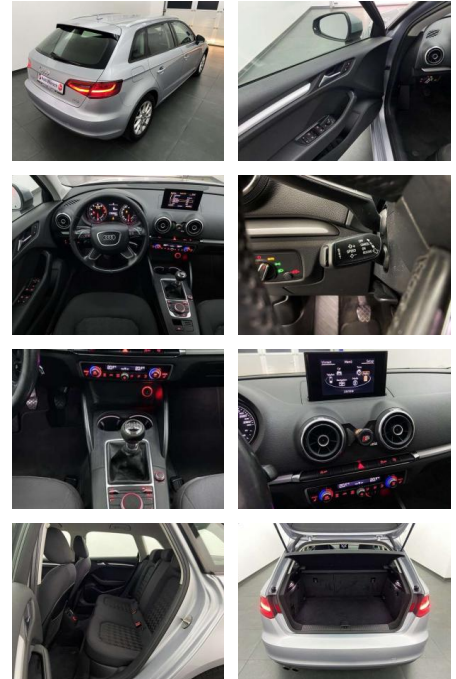

AW48-0339_14Angebotsnr.:

Erstzulassung:	Kilometer:	Farbe:	Leistung:	Kraftstoffart:
01.11.2014	178.425	Silber	92 kW / 125 PS	Benzin

PREIS
11.490 €

FINANZIERUNGSBEISPIEL

Laufzeit: 60 Monate Anzahlung: 30 %
 Basis-Finanzierung:* Mtl. Rate:
 Zielraten-Finanzierung:** Mtl. Rate: **74 €**