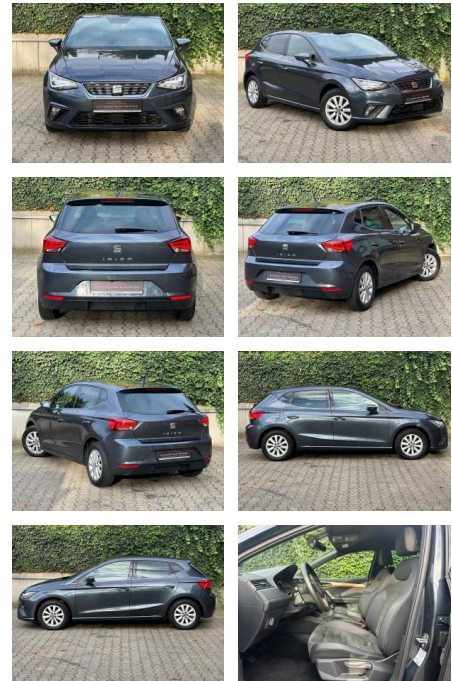

Seat Ibiza 1.0 TSI Xcellence *Led*Rückfahrkamera...

AM65-KK2410-~~Angabe~~...

Erstzulassung:	Kilometer:	Farbe:	Leistung:	Kraftstoffart:
05.11.2019	55.000		70 kW / 95 PS	Benzin

PREIS	FINANZIERUNGSBEISPIEL	
17.470 €	Laufzeit: 60 Monate Anzahlung: 30 % Basis-Finanzierung:* Mtl. Rate: Zielraten-Finanzierung:** 112 €	* Basisfinanzierung: Anzahlung: 5.241 Euro, Laufzeit: 60 Monate, Nettodarlehen: 12.229 Euro, Gesamtbetrag: 19.301 Euro, Zinssätze: 5.83% Sollz. (gebunden), 5.99% eff. ** Zielratenfinanzierung: Anzahlung: 5.241 Euro, Laufzeit: 60 Monate, Nettodarlehen: 12.229 Euro, Zielrate: 8.735 Euro, Gesamtbetrag: 20.609 Euro, Zinssätze: 5.83% Sollz. (gebunden), 5.99% eff., Vermittlung für: Santander Consumer Bank Repräsentatives Beispiel gem. § 17 Abs. 4 PAngV. Diese Finanzierungsangebote sind Beispiele. Gerne ermitteln wir für Sie Ihr individuelles Angebot.