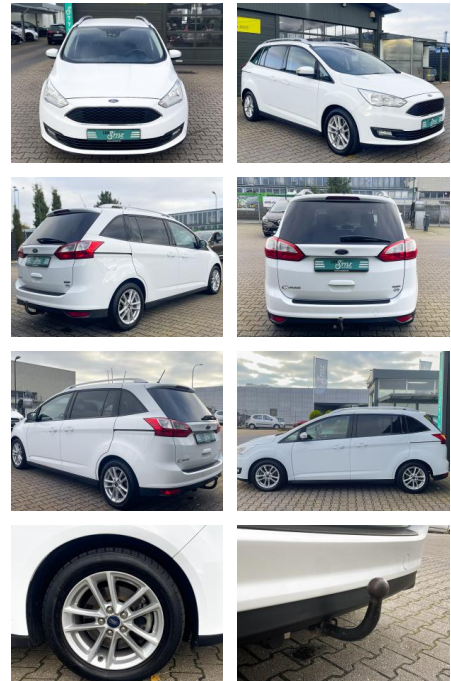

CS01-FO240934 **Angebotsnr.:**

Erstzulassung:	Kilometer:	Farbe:	Leistung:	Kraftstoffart:
23.10.2018	116.700	Weiß	92 kW / 125 PS	Benzin

PREIS
11.470 €

FINANZIERUNGSBEISPIEL

Laufzeit: 60 Monate Anzahlung: 30 %
Basis-Finanzierung:* Mtl. Rate:
Zielraten-Finanzierung:** Mtl. Rate: **74 €**