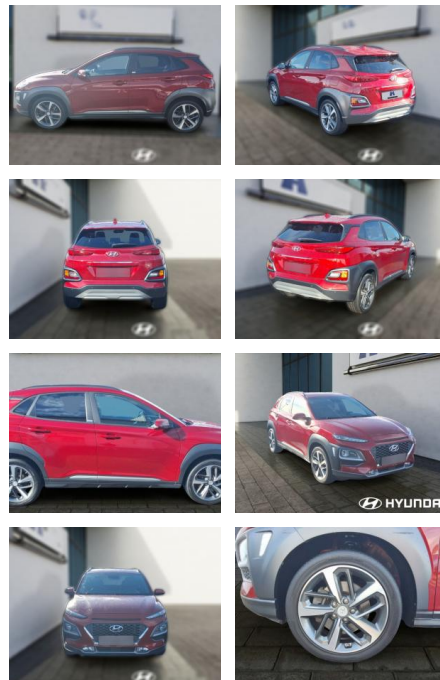

Ihr Ansprechpartner

Herr Eugen Savin
E-Mail: info@richter-annweiler.de
Telefon: 06346 30 88 90

Auto Richter GmbH
Landauer Str. 63 - 76855 Annweiler - Tel.: 06346 / 30 88 90

Hyundai Kona 1.6 TGDICT 4WD Style

HE03-124474_10081 Anbotsnr.:

Erstzulassung:	Kilometer:	Farbe:	Leistung:	Kraftstoffart:
01.02.2020	81.662	Diverse	130 kW / 177 PS	Benzin

PREIS	FINANZIERUNGSBEISPIEL	
20.620 €	Laufzeit: 60 Monate Anzahlung: 30 % Basis-Finanzierung:* Mtl. Rate: Zielraten-Finanzierung:** 133 €	* Basisfinanzierung: Anzahlung: 6.186 Euro, Laufzeit: 60 Monate, Nettodarlehen: 14.434 Euro, Gesamtbetrag: 22.781 Euro, Zinssätze: 5.83% Sollz. (gebunden), 5.99% eff. ** Zielratenfinanzierung: Anzahlung: 6.186 Euro, Laufzeit: 60 Monate, Nettodarlehen: 14.434 Euro, Zielrate: 10.310 Euro, Gesamtbetrag: 24.325 Euro, Zinssätze: 5.83% Sollz. (gebunden), 5.99% eff., Vermittlung für: Santander Consumer Bank Repräsentatives Beispiel gem. § 17 Abs. 4 PAngV. Diese Finanzierungsangebote sind Beispiele. Gerne ermitteln wir für Sie Ihr individuelles Angebot.

Ausstattung

Sicherheit

- PDC Park Distance Control hinten
- Anti-Blockiersystem ABS
- elektronische Stabilitätskontrolle (ESP / DSP)
- Servolenkung
- Regensensor
- Wegfahrsperre
- Kindersitzbefestigung
- Allrad
- PDC Park Distance Control vorne

Multimedia

- Radio
- Navigation mit Bildschirm
- Head UP Display

Komfort

- Zentralverriegelung
- Bordcomputer

Interieur

- Multifunktionslenkrad
- el. Fensterheber
- Sitzheizung

Exterieur

- Leichtmetallfelgen
- metallic
- Nebelscheinwerfer

Umwelt

- Partikelfilter

Weiteres

- Lichtsensor
- elektrische Aussenspiegel
- Start Stop Automatik
- Nichtraucher
- Paket: Voll-LED - LED Scheinwerfer - mit statischem Abbiegelicht und Fernlichtassistent

- - LED Rückleuchten
- Paket: Technik-Paket - Smart-Key-System mit Start-/Stopp-Knopf - 4
- 2-Zoll-Farb-Display - Innenspiegel automatisch abblendend
- Paket: Navigations-Paket - Radio-Navigationssystem - 8"-Farb-Touchscreen - LIVE Services - Android AutoTM
- Apple CarPlayTM - Hyundai Lifetime - MapCareTM - Krell- Soundsystem
- Paket: Assistenz-Paket - Totwinkelassistent (BSD) - Querverkehrswarner hinten (RCTA) - Außenspiegel elektrisch anklappbar - Einparkhilfe vorne - Head-Up-Display
- Einparkhilfe hinten
- Geschwindigkeitsregelanlage mit Limiter
- Getriebe: 7-Gang-Doppelkupplungsgetriebe
- Lenkrad beheizbar
- Lederlenkrad und -schalthebel

STÄNDIG ÜBER 15.000 FAHRZEUGE IM BESTAND!