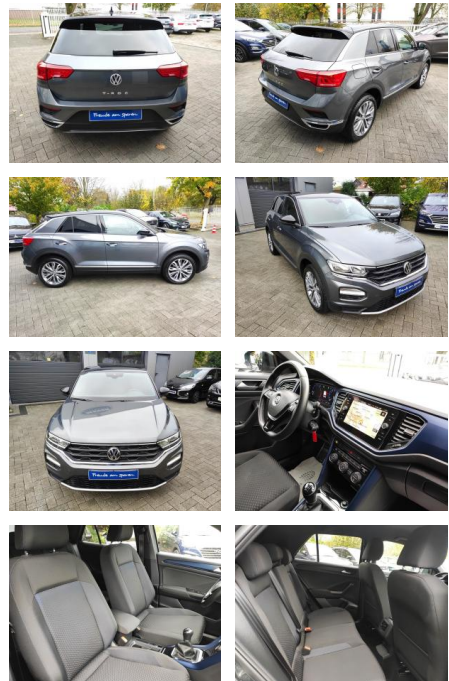

AM35-29302 **Angebotsnr.:**

Erstzulassung:	Kilometer:	Farbe:	Leistung:	Kraftstoffart:
06.05.2021	52.240		110 kW / 150 PS	Benzin

PREIS
28.150 €

FINANZIERUNGSBEISPIEL

Laufzeit: 60 Monate Anzahlung: 30 %
 Basis-Finanzierung:* Mtl. Rate:
 Zielraten-Finanzierung:** **181 €**