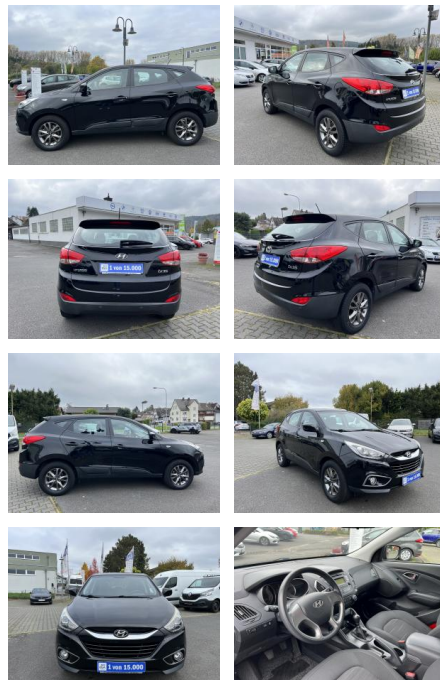

Ihr Ansprechpartner

Herr Denis Müsch
 E-Mail: savin@richter-annweiler.de
 Telefon: 06346 30 88 90

Auto Richter GmbH
 Landauer Str. 63 - 76855 Annweiler - Tel.: 06346 / 30 88 90

Hyundai ix35 1.6 FIFA World Cup Edition 2WD

AH18-SH2410-418-2018-11

VERKAUFT

Erstzulassung:	Kilometer:	Farbe:	Leistung:	Kraftstoffart:
23.12.2013	77.000		99 kW / 135 PS	Benzin

PREIS	FINANZIERUNGSBEISPIEL
10.590 €	Laufzeit: 60 Monate Anzahlung: 30 % Basis-Finanzierung:* Mtl. Rate: Zielraten-Finanzierung:** Mtl. Rate: 68 €