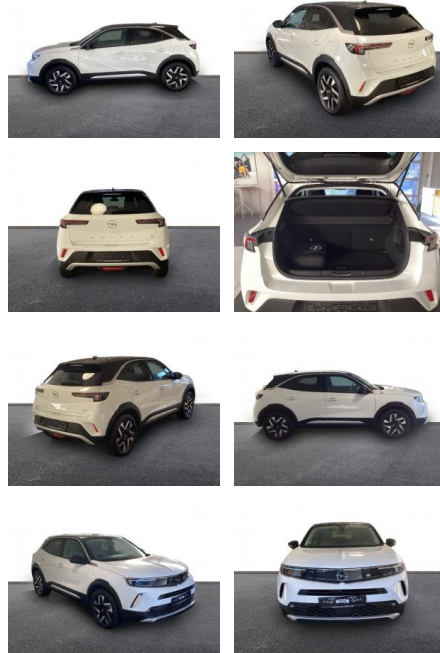

AH32-MW074200 Angebotsnr.:

Erstzulassung:	Kilometer:	Farbe:	Leistung:	Kraftstoffart:
01.10.2021	16.500	Weiß	100 kW / 136 PS	Elektro

PREIS	FINANZIERUNGSBEISPIEL		* Basisfinanzierung: Anzahlung: 5.640 Euro, Laufzeit: 60 Monate, Nettodarlehen: 13.160 Euro, Gesamtbetrag: 20.771 Euro, Zinssätze: 5.83% Sollz. (gebunden), 5.99% eff. ** Zielratenfinanzierung: Anzahlung: 5.640 Euro, Laufzeit: 60 Monate, Nettodarlehen: 13.160 Euro, Zielrate: 9.400 Euro, Gesamtbetrag: 22.178 Euro, Zinssätze: 5.83% Sollz. (gebunden), 5.99% eff., Vermittlung für: Santander Consumer Bank Repräsentatives Beispiel gem. § 17 Abs. 4 PAngV. Diese Finanzierungsangebote sind Beispiele. Gerne ermitteln wir für Sie Ihr individuelles Angebot.
	18.800 €	Laufzeit: 60 Monate	
	Basis-Finanzierung:**	Mtl. Rate:	
	Zielraten-Finanzierung:**	Mtl. Rate:	121 €