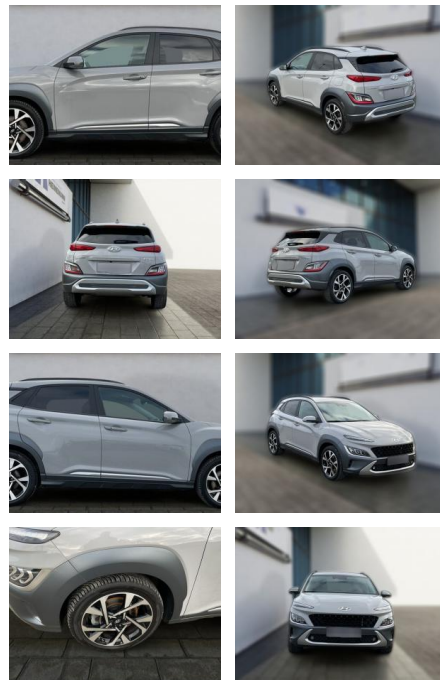

## Hyundai KONA 1.6 T-GDI DCT Prime Navi

HE03-ZK12452 **Angebotsnr.:**

Erstzulassung:	Kilometer:	Farbe:	Leistung:	Kraftstoffart:
01.09.2022	65.570	Diverse	146 kW / 199 PS	Benzin

**PREIS**  
**22.780 €**

**FINANZIERUNGSBEISPIEL**  
 Laufzeit: 60 Monate      Anzahlung: 30 %  
 Basis-Finanzierung:\*      Mtl. Rate:  
 Zielraten-Finanzierung:\*\* **1.147 €**