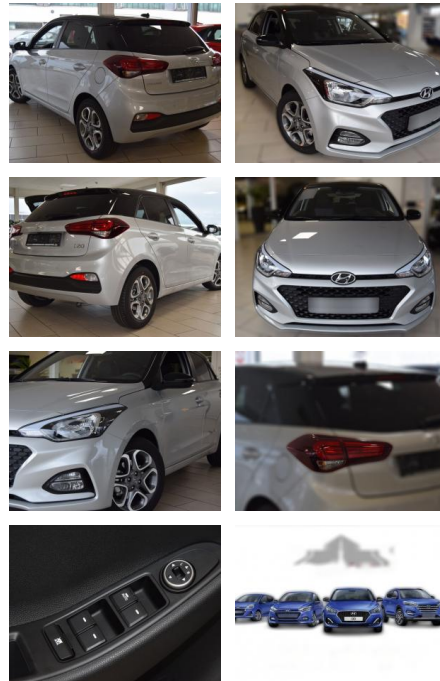

## Hyundai i20 1.0 TGD I YES!+

HE03-449461\_2019 Gebotsnr.:

Erstzulassung:	Kilometer:	Farbe:	Leistung:	Kraftstoffart:
01.11.2019	21.686	Diverse	74 kW / 101 PS	Benzin

**PREIS**  
**15.570 €**