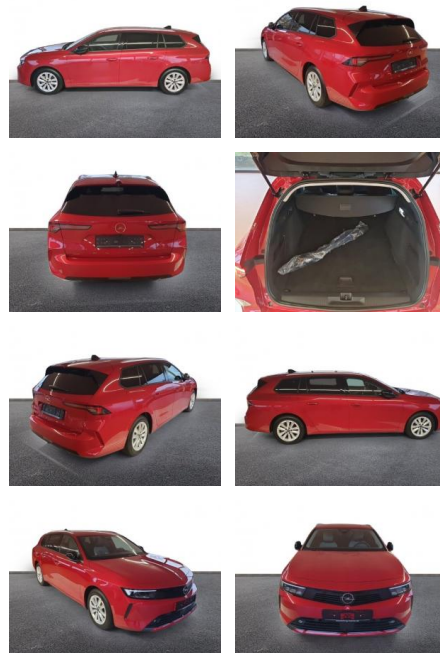

## Opel Astra L Sports Tourer Elegance 1.2 T

AH32-P105205Angebotsnr.:

Erstzulassung:	Kilometer:	Farbe:	Leistung:	Kraftstoffart:
01.07.2023	20.260	Rot	81 kW / 110 PS	Benzin

**PREIS**  
**22.920 €**