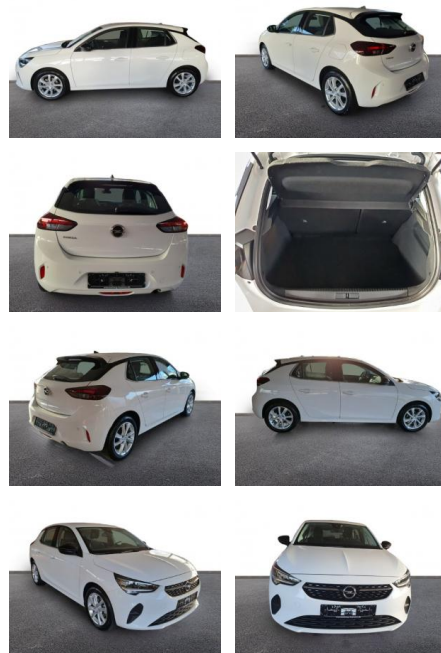

## Opel Corsa F Elegance 1.2 LED DAB PDC

AH32-P404584 **Angebotsnr.:**

Erstzulassung:	Kilometer:	Farbe:	Leistung:	Kraftstoffart:
01.03.2023	19.832	Weiß	55 kW / 75 PS	Benzin

**PREIS**  
**15.200 €**