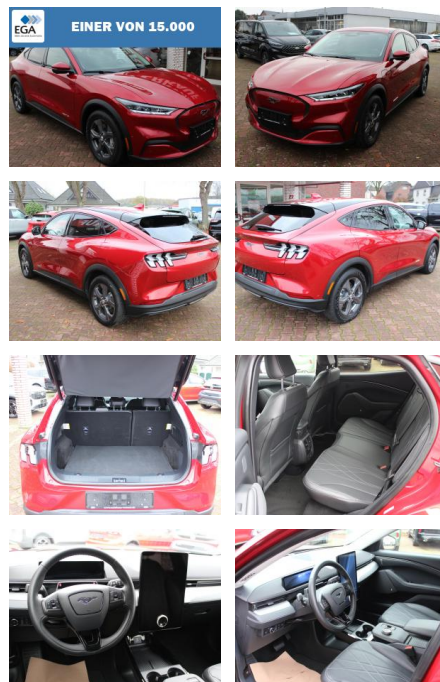

Ford Mustang Mach-E 269PS RWD / ACC + B&O + FGS...

AW00-MA6271 Angebotsnr.:

Erstzulassung:	Kilometer:	Farbe:	Leistung:	Kraftstoffart:
21.02.2023	20.890	Rot	198 kW / 269 PS	Elektro

PREIS	FINANZIERUNGSBEISPIEL	
35.600 €	Laufzeit: 60 Monate Anzahlung: 30 % Basis-Finanzierung:* Mtl. Rate: Zielraten-Finanzierung:** 229 €	* Basisfinanzierung: Anzahlung: 10.680 Euro, Laufzeit: 60 Monate, Nettodarlehen: 24.920 Euro, Gesamtbetrag: 39.332 Euro, Zinssätze: 5.83% Sollz. (gebunden), 5.99% eff. ** Zielratenfinanzierung: Anzahlung: 10.680 Euro, Laufzeit: 60 Monate, Nettodarlehen: 24.920 Euro, Zielrate: 17.800 Euro, Gesamtbetrag: 41.997 Euro, Zinssätze: 5.83% Sollz. (gebunden), 5.99% eff., Vermittlung für: Santander Consumer Bank Repräsentatives Beispiel gem. § 17 Abs. 4 PAngV. Diese Finanzierungsangebote sind Beispiele. Gerne ermitteln wir für Sie Ihr individuelles Angebot.

Multimedia

- Android Auto
- CarPlay
- Induktionsladen für Smartphones

- Soundsystem
- USB
- W-Lan / Wifi Hotspot
- Radio DAB
- Verkehrszeichenerkennung
- 360°-Kamera
- Touchscreen
- Navigation mit Bildschirm
- Bluetooth

Komfort

- Berganfahrassistent
- Beheizbare Frontscheibe
- Beheizbares Lenkrad
- Fernlichtassistent
- Elektrische Heckklappe
- Klimaautomatik
- Front-, Seiten- und weitere Airbags
- Innenspiegel automatisch abblendend
- Lederlenkrad
- Zentralverriegelung