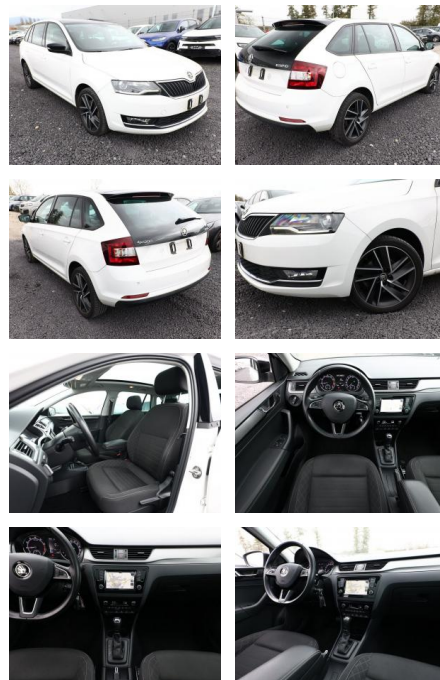

## Skoda Rapid 1.4 TSI 125 DSG Style Pano Nav

AT27-GW-ABO Aufgebotsnr.:

Erstzulassung:	Kilometer:	Farbe:	Leistung:	Kraftstoffart:
31.08.2018	75.400	Weiß	92 kW / 125 PS	Benzin

PREIS	FINANZIERUNGSBEISPIEL	
<b>15.220 €</b>	Laufzeit: 60 Monate	Anzahlung: 30 %
	Basis-Finanzierung:**	Mtl. Rate:
	Zielraten-Finanzierung:**	Mtl. Rate: <b>98 €</b>