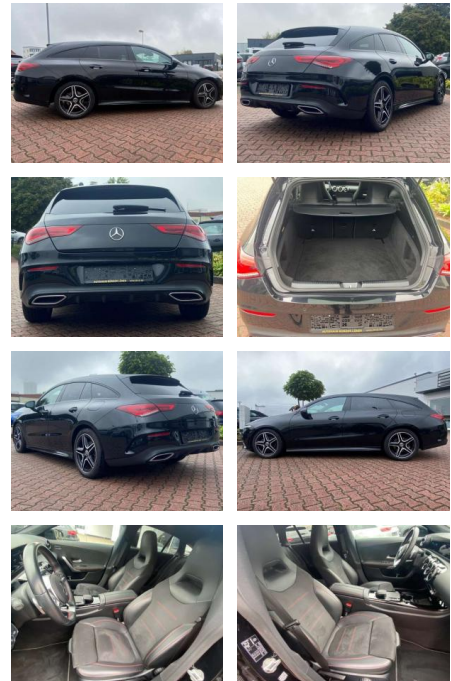

Ihr Ansprechpartner

Frau Kirsten Henky
 E-Mail: k.henky@richter-annweiler.de
 Telefon: 06346 30 88 90

Auto Richter GmbH
 Landauer Str. 63 - 76855 Annweiler - Tel.: 06346 / 30 88 90

Mercedes-Benz CLA 200 Shooting Brake LED Navi Ka...

AR35-L238292 | Angebotsnr.:

Erstzulassung:	Kilometer:	Farbe:	Leistung:	Kraftstoffart:
01.08.2021	61.609	Schwarz	110 kW / 150 PS	Benzin

PREIS
30.730 €

FINANZIERUNGSBEISPIEL

Laufzeit: 60 Monate Anzahlung: 30 %
 Basis-Finanzierung:** Mtl. Rate:
 Zielraten-Finanzierung:** **198 €**