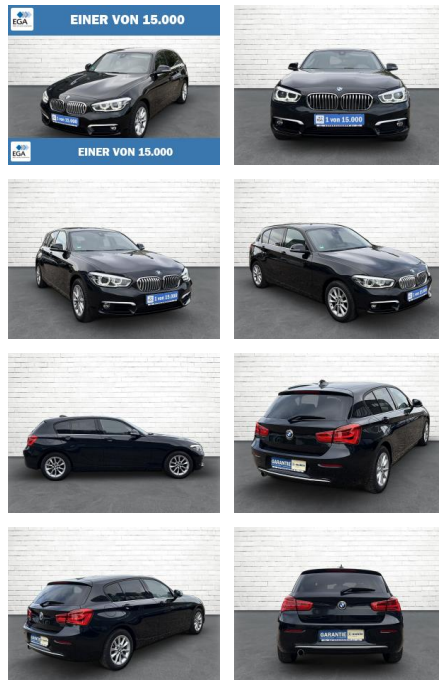

BMW 116116i Urban Line *LED*Navi*RFK*SHZ*PDC*

AB73-0023-1099 Angebotsnr.:

Erstzulassung:	Kilometer:	Farbe:	Leistung:	Kraftstoffart:
10.12.2018	46.636	Schwarz	80 kW / 109 PS	Benzin

PREIS	FINANZIERUNGSBEISPIEL	
16.850 €	Laufzeit: 60 Monate	Anzahlung: 30 %
	Basis-Finanzierung:**	Mtl. Rate:
	Zielraten-Finanzierung:**	108 €