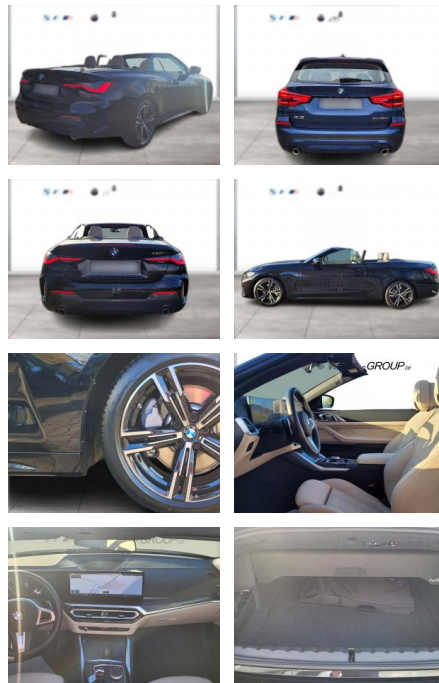

WG00-262817 Angebotsnr.:

Erstzulassung:	Kilometer:	Farbe:	Leistung:	Kraftstoffart:
01.12.2023	18.075	Schwarz	180 kW / 245 PS	Benzin

PREIS
54.950 €

FINANZIERUNGSBEISPIEL

Laufzeit: 60 Monate Anzahlung: 30 %
 Basis-Finanzierung:* Mtl. Rate:
 Zielraten-Finanzierung:** **354 €**