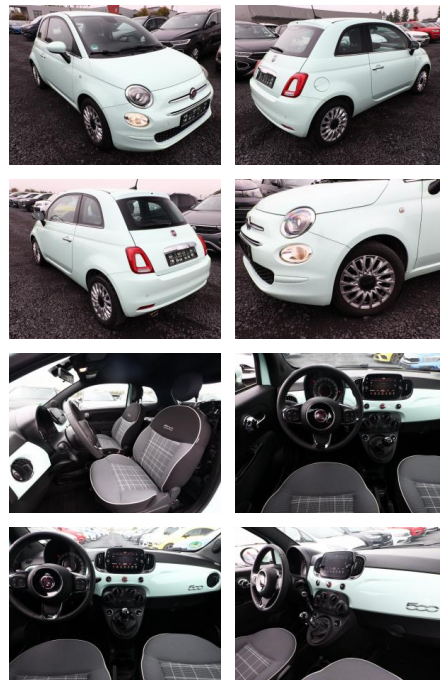

Ihr Ansprechpartner

Herr Eugen Savin
E-Mail: info@richter-annweiler.de
Telefon: 06346 30 88 90

Auto Richter GmbH
Landauer Str. 63 - 76855 Annweiler - Tel.: 06346 / 30 88 90

Fiat 500 1.2 8V 69 Lounge PDChi AppCo Klima

AT27-GW-ABO **Angebotsnr.:**

Erstzulassung:	Kilometer:	Farbe:	Leistung:	Kraftstoffart:
29.01.2020	28.361	Grün	51 kW / 69 PS	Benzin

PREIS
14.150 €

FINANZIERUNGSBEISPIEL
Laufzeit: 60 Monate Anzahlung: 30 %
Basis-Finanzierung:* Mtl. Rate:
Zielraten-Finanzierung:** Mtl. Rate: **91 €**