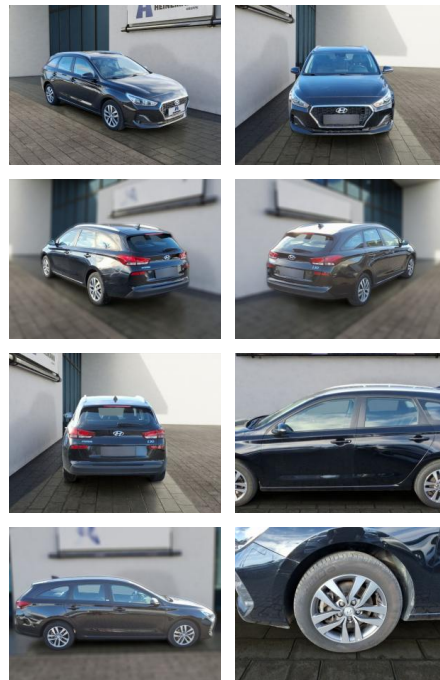

HE03-ZK12447 **Angebotsnr.:**

Erstzulassung:	Kilometer:	Farbe:	Leistung:	Kraftstoffart:
01.09.2020	52.004	Diverse	85 kW / 116 PS	Diesel

PREIS
18.150 €

FINANZIERUNGSBEISPIEL

Laufzeit: 60 Monate Anzahlung: 30 %
 Basis-Finanzierung:* Mtl. Rate:
 Zielraten-Finanzierung:** **117 €**