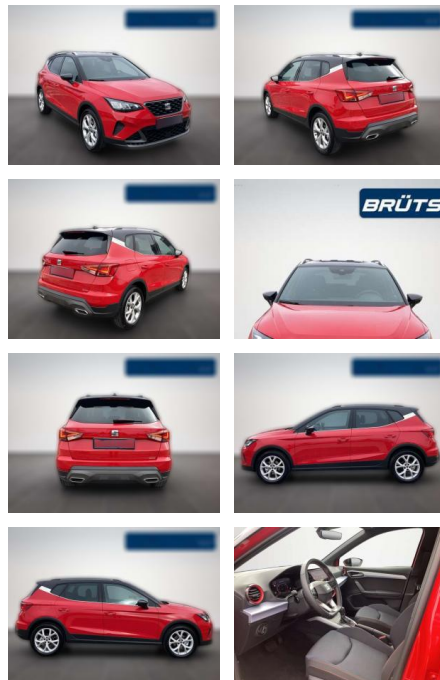

Seat Arona 1.0 TSI FR DSG / KLIMA / LED /

BA02-SI-3804 **Angebotsnr.:**

Erstzulassung:	Kilometer:	Farbe:	Leistung:	Kraftstoffart:	Verbr. komb.	CO2-Emission	CO2-Klasse (WLTP)
01.11.2023	13.500	Rot	81 kW / 110 PS	Benzin	5,8 l/100km	131 g/km	D