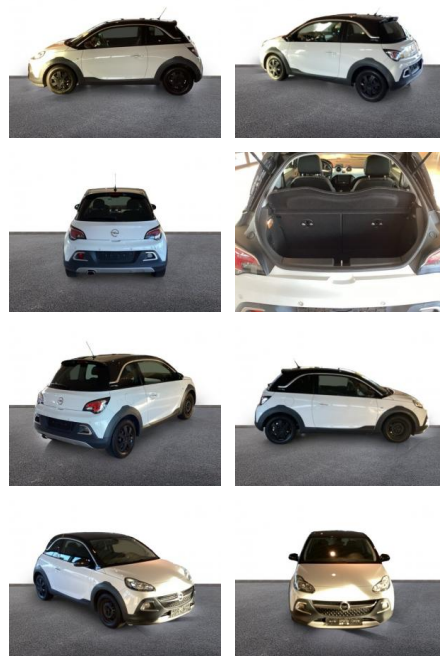

AH32-G611737Angebotsnr.:

Erstzulassung:	Kilometer:	Farbe:	Leistung:	Kraftstoffart:
01.08.2016	104.694	Weiß	64 kW / 87 PS	Benzin

PREIS	FINANZIERUNGSBEISPIEL	
8.000 €	Laufzeit: 60 Monate	Anzahlung: 30 %
	Basis-Finanzierung:**	Mtl. Rate:
	Zielraten-Finanzierung:**	Mtl. Rate: 51 €