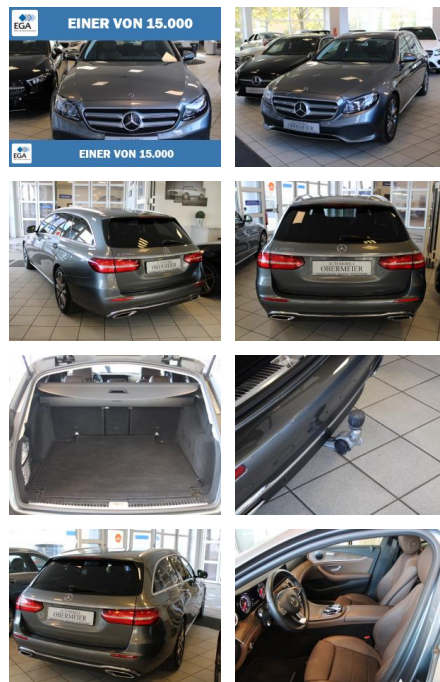

AO15-1 24 G 17 **Angebotsnr.:**

Erstzulassung:	Kilometer:	Farbe:	Leistung:	Kraftstoffart:
13.11.2018	56.350	Grau	143 kW / 194 PS	Diesel

PREIS	FINANZIERUNGSBEISPIEL	
30.560 €	Laufzeit: 60 Monate Anzahlung: 30 % Basis-Finanzierung:* Mtl. Rate: Zielraten-Finanzierung:** 197 €	* Basisfinanzierung: Anzahlung: 9.168 Euro, Laufzeit: 60 Monate, Nettodarlehen: 21.392 Euro, Gesamtbetrag: 33.763 Euro, Zinssätze: 5.83% Sollz. (gebunden), 5.99% eff. ** Zielratenfinanzierung: Anzahlung: 9.168 Euro, Laufzeit: 60 Monate, Nettodarlehen: 21.392 Euro, Zielrate: 15.280 Euro, Gesamtbetrag: 36.052 Euro, Zinssätze: 5.83% Sollz. (gebunden), 5.99% eff., Vermittlung für: Santander Consumer Bank Repräsentatives Beispiel gem. § 17 Abs. 4 PAngV. Diese Finanzierungsangebote sind Beispiele. Gerne ermitteln wir für Sie Ihr individuelles Angebot.