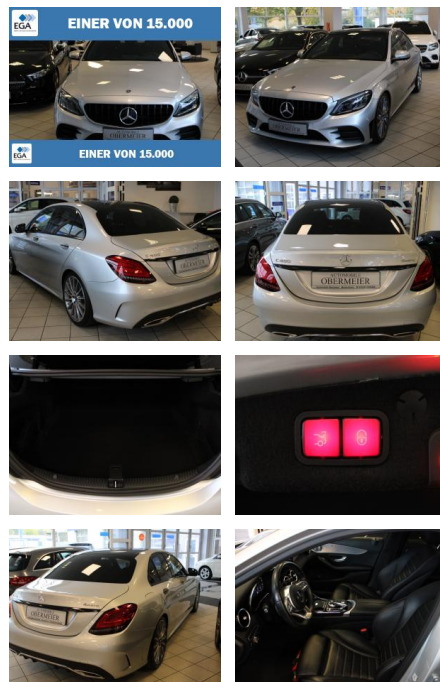

AO15-1 24 G 17 Angebotsnr.:

Erstzulassung:	Kilometer:	Farbe:	Leistung:	Kraftstoffart:
02.05.2019	58.800	Silber	245 kW / 333 PS	Benzin

PREIS	FINANZIERUNGSBEISPIEL	* Basisfinanzierung: Anzahlung: 12.567 Euro, Laufzeit: 60 Monate, Nettodarlehen: 29.323 Euro, Gesamtbetrag: 46.281 Euro, Zinssätze: 5.83% Sollz. (gebunden), 5.99% eff.
41.890 €	Laufzeit: 60 Monate Anzahlung: 30 % Basis-Finanzierung:* Mtl. Rate: Zielraten-Finanzierung:** 270 €	** Zielratenfinanzierung: Anzahlung: 12.567 Euro, Laufzeit: 60 Monate, Nettodarlehen: 29.323 Euro, Zielrate: 20.945 Euro, Gesamtbetrag: 49.418 Euro, Zinssätze: 5.83% Sollz. (gebunden), 5.99% eff., Vermittlung für: Santander Consumer Bank Repräsentatives Beispiel gem. § 17 Abs. 4 PAngV. Diese Finanzierungsangebote sind Beispiele. Gerne ermitteln wir für Sie Ihr individuelles Angebot.