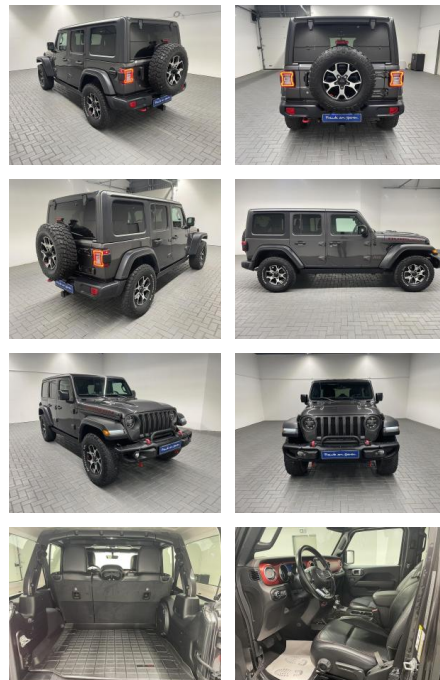

## Jeep Wrangler 4x4 Rubicon LED/Hardtop/Alpine

AM35-29301 **Angebotsnr.:**

Erstzulassung:	Kilometer:	Farbe:	Leistung:	Kraftstoffart:
13.07.2020	54.500		200 kW / 272 PS	Benzin

**PREIS**  
**62.470 €**