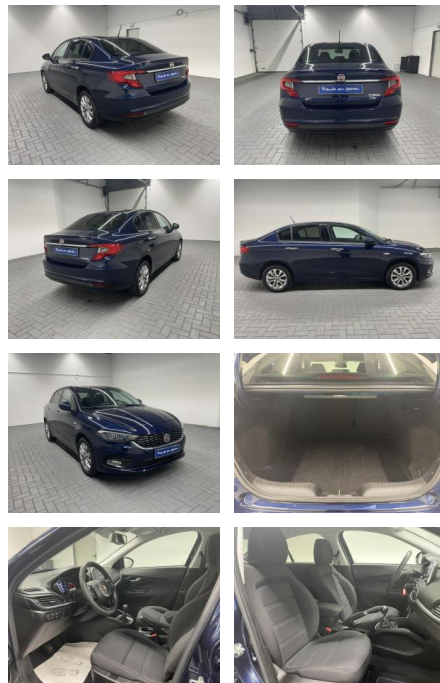

## Fiat Tipo "Kam/Navi/Tempomat/16" "LM"

AM35-29305 **Angebotsnr.:**

Erstzulassung:	Kilometer:	Farbe:	Leistung:	Kraftstoffart:
25.09.2019	52.000		70 kW / 95 PS	Benzin

**PREIS**  
**15.890 €**

**FINANZIERUNGSBEISPIEL**  
Laufzeit: 60 Monate      Anzahlung: 30 %  
Basis-Finanzierung:\*      Mtl. Rate:  
Zielraten-Finanzierung:\*\* **102 €**