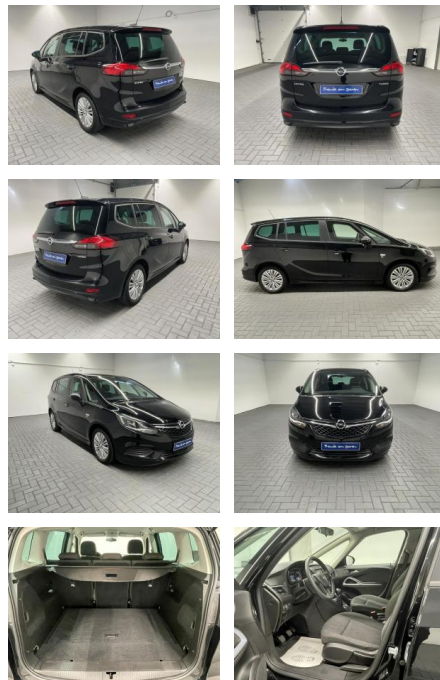

Ihr Ansprechpartner

Frau Kirsten Henky
E-Mail: k.henky@richter-annweiler.de
Telefon: 06346 30 88 90

Auto Richter GmbH
Landauer Str. 63 - 76855 Annweiler - Tel.: 06346 / 30 88 90

Opel Zafira "OPC-Line SHZ/PDC/Tempomat

AM35-29256 **Angebotsnr.:**

Erstzulassung:	Kilometer:	Farbe:	Leistung:	Kraftstoffart:
27.12.2017	61.500		103 kW / 140 PS	Benzin

PREIS
22.020 €

FINANZIERUNGSBEISPIEL
Laufzeit: 60 Monate Anzahlung: 30 %
Basis-Finanzierung:* Mtl. Rate:
Zielraten-Finanzierung:** **142 €**