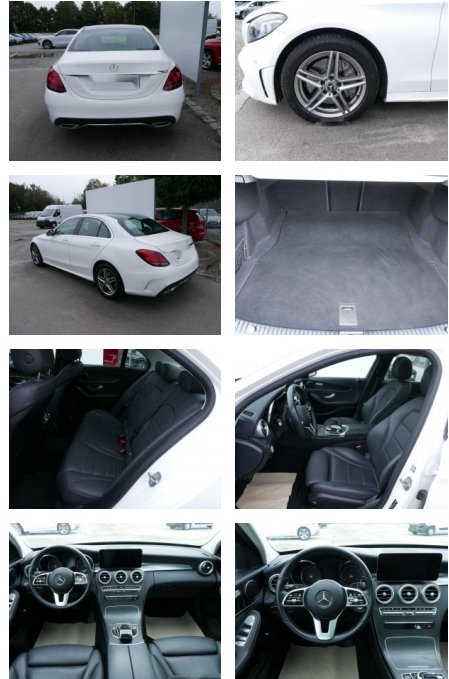

## Mercedes-Benz C 400 4-MATIC AMG-LINE

AS19-1R59292Angebotsnr.:

Erstzulassung:	Kilometer:	Farbe:	Leistung:	Kraftstoffart:
30.06.2020	76.550	Diverse	245 kW / 333 PS	Benzin

**PREIS**  
**33.740 €**