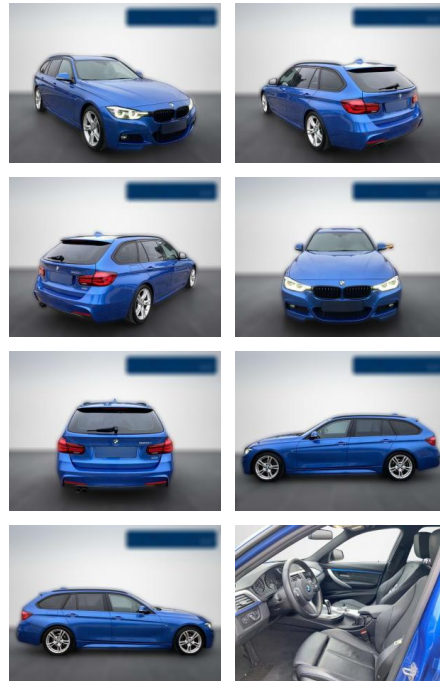

BA02-SI-3797 **Angebotsnr.:**

Erstzulassung:	Kilometer:	Farbe:	Leistung:	Kraftstoffart:
01.09.2018	51.600	Blau	135 kW / 184 PS	Benzin

PREIS
27.350 €

FINANZIERUNGSBEISPIEL
Laufzeit: 60 Monate Anzahlung: 30 %
Basis-Finanzierung:* Mtl. Rate:
Zielraten-Finanzierung:** **176 €**