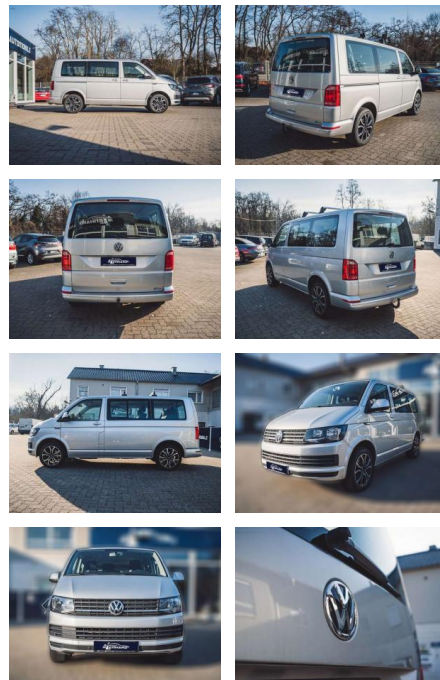

Volkswagen T6 Kombi 2.0

AL36-2923 **Angebotsnr.:**

Erstzulassung:	Kilometer:	Farbe:	Leistung:	Kraftstoffart:	Verbr. komb.	CO2-Emission	CO2-Klasse (WLTP)
01.07.2019	72.128	Silber	110 kW / 150 PS	Benzin	6,3 l/100km	165 g/km	F

Ausstattung

Sicherheit

- Anti-Blockiersystem ABS

Multimedia

- Radio

Weiteres

- Diesel
- Der T6 Kombi ist ein geräumiges und komfortables Fahrzeug
- das sich ideal für den Transport größerer Gruppen eignet. Mit Platz für neun Personen können Sie bequem Familie
- Freunde oder Kollegen mitnehmen. Der 2.0-Liter-Motor des T6 Kombi bietet ausreichend Leistung für verschiedene Fahrsituationen. Das DSG-Getriebe sorgt für sanfte Gangwechsel und erhöht den Fahrkomfort. Die Standheizung ermöglicht es Ihnen