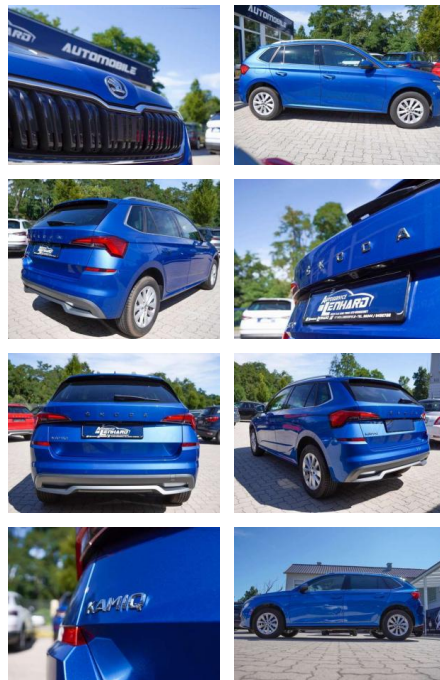

## Skoda Kamiq \* ViCo\*SmartLink\*DAB

AL36-6324 **Angebotsnr.:**

Erstzulassung:	Kilometer:	Farbe:	Leistung:	Kraftstoffart:
01.06.2023	28.368	Blau	81 kW / 110 PS	Benzin

**PREIS**  
**22.510 €**