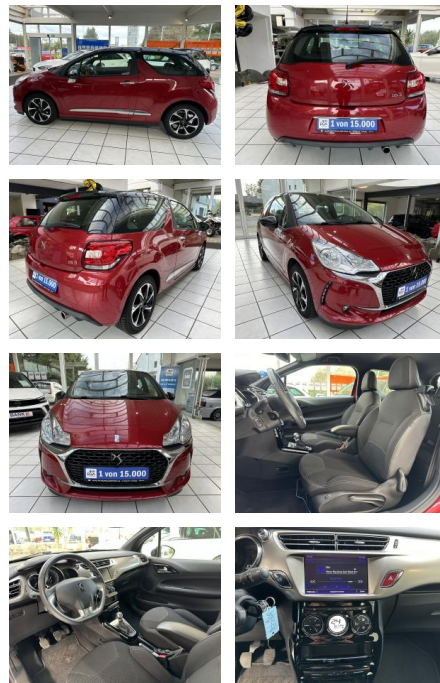

VN01-MS2410-~~Angebot~~..

Erstzulassung:	Kilometer:	Farbe:	Leistung:	Kraftstoffart:
01.03.2018	50.260		60 kW / 82 PS	Benzin

PREIS
11.390 €

FINANZIERUNGSBEISPIEL

Laufzeit: 60 Monate Anzahlung: 30 %
 Basis-Finanzierung:* Mtl. Rate:
 Zielraten-Finanzierung:** Mtl. Rate: **73 €**