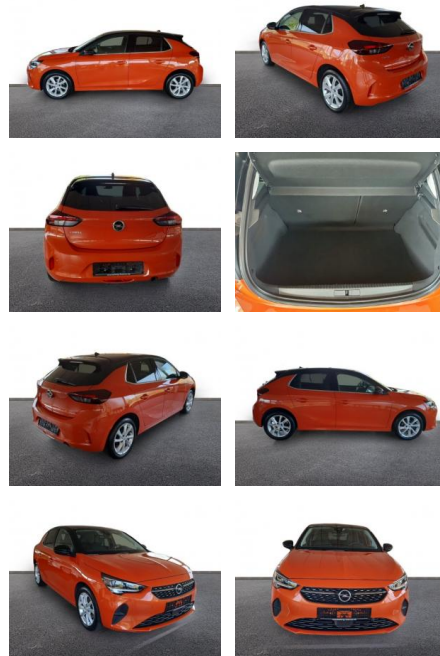

AH32-P407066 **Angebotsnr.:**

Erstzulassung:	Kilometer:	Farbe:	Leistung:	Kraftstoffart:
01.03.2023	21.178	Orange	55 kW / 75 PS	Benzin

PREIS
15.200 €

FINANZIERUNGSBEISPIEL
Laufzeit: 60 Monate Anzahlung: 30 %
Basis-Finanzierung:* Mtl. Rate:
Zielraten-Finanzierung:** Mtl. Rate: **98 €**