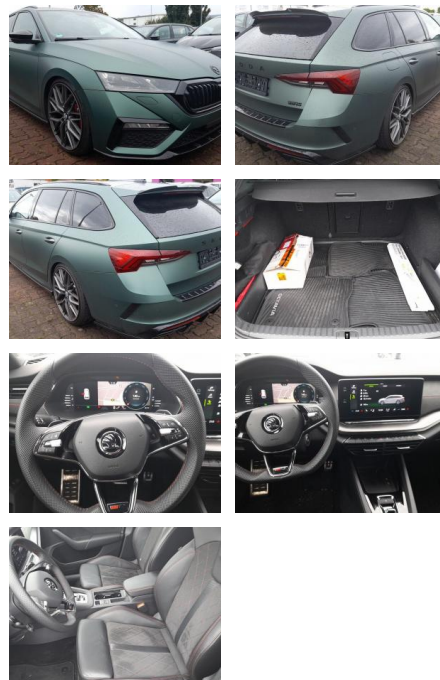

Ihr Ansprechpartner

Frau Kirsten Henky

E-Mail: k.henky@richter-annweiler.de
Telefon: 06346 30 88 90

Auto Richter GmbH
Landauer Str. 63 - 76855 Annweiler - Tel.: 06346 / 30 88 90

Skoda Octavia Combi TSI 245 DSG RS ergoA Pano

AT27-GW-ABO **Angebotsnr.:**

Erstzulassung:	Kilometer:	Farbe:	Leistung:	Kraftstoffart:
23.02.2023	16.200	Grün	180 kW / 245 PS	Benzin

PREIS
40.710 €

FINANZIERUNGSBEISPIEL

Laufzeit: 60 Monate Anzahlung: 30 %
 Basis-Finanzierung:* Mtl. Rate:
 Zielraten-Finanzierung:** **262 €**