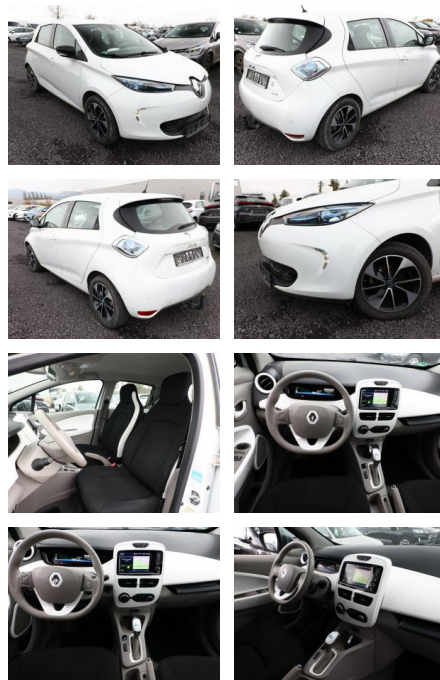

AT27-GW-ABO **Angebotsnr.:**

Erstzulassung:	Kilometer:	Farbe:	Leistung:	Kraftstoffart:
26.11.2018	46.875	Diverse	43 kW / 58 PS	Elektro

PREIS	FINANZIERUNGSBEISPIEL	
8.240 €	Laufzeit: 60 Monate	Anzahlung: 30 %
	Basis-Finanzierung:**	Mtl. Rate:
	Zielraten-Finanzierung:**	Mtl. Rate: 53 €

Multimedia

- Radio
- Navigation mit Bildschirm
- MP3 Anschluss
- Bluetooth

Komfort

- Zentralverriegelung
- Bordcomputer

Interieur

- el. Fensterheber

Exterieur

- Leichtmetallfelgen