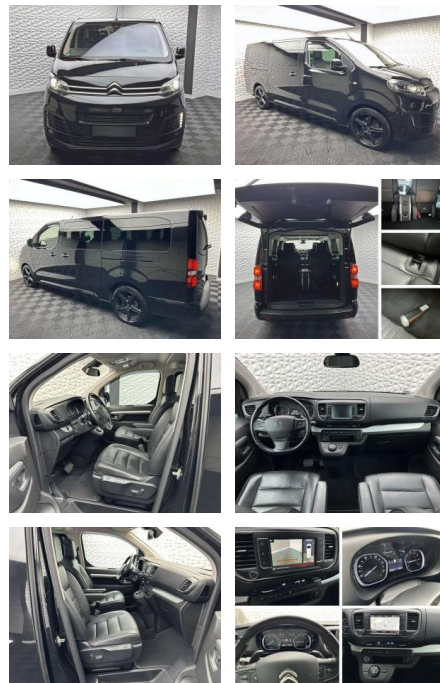

Citroën SpaceTourer SPACETOURER BUSINESS XL

UW00-185955044 Angebotsnr.:

Erstzulassung:	Kilometer:	Farbe:	Leistung:	Kraftstoffart:	Verbr. komb.	CO2-Emission	CO2-Klasse (WLTP)
01.02.2018	65.865	Schwarz	132 kW / 179 PS	Benzin	6,2 l/100km	163 g/km	F