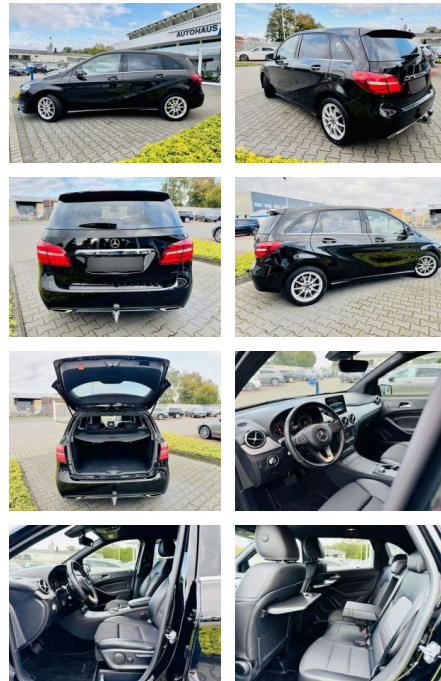

AB97-A 5267 **Angebotsnr.:**

Erstzulassung:	Kilometer:	Farbe:	Leistung:	Kraftstoffart:
01.11.2018	115.755	Schwarz	130 kW / 177 PS	Benzin

PREIS	FINANZIERUNGSBEISPIEL
22.930 €	Laufzeit: 60 Monate Anzahlung: 30 %
	Basis-Finanzierung:* Mtl. Rate:
	Zielraten-Finanzierung:** 148 €