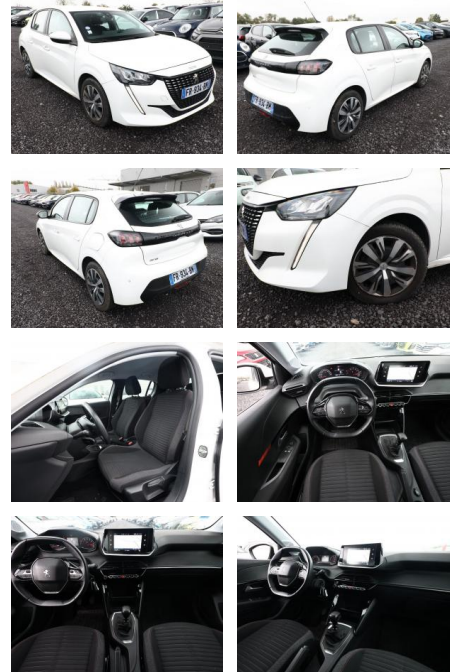

AT27-GW-ABO Angebotssnr.:

Erstzulassung:	Kilometer:	Farbe:	Leistung:	Kraftstoffart:
30.06.2020	48.900	Weiß	74 kW / 101 PS	Benzin

PREIS	FINANZIERUNGSBEISPIEL	
14.370 €	Laufzeit: 60 Monate Anzahlung: 30 % Basis-Finanzierung:* Mtl. Rate: Zielraten-Finanzierung:** Mtl. Rate: 92 €	* Basisfinanzierung: Anzahlung: 4.311 Euro, Laufzeit: 60 Monate, Nettodarlehen: 10.059 Euro, Gesamtbetrag: 15.876 Euro, Zinssätze: 5.83% Sollz. (gebunden), 5.99% eff. ** Zielratenfinanzierung: Anzahlung: 4.311 Euro, Laufzeit: 60 Monate, Nettodarlehen: 10.059 Euro, Zielrate: 7.185 Euro, Gesamtbetrag: 16.952 Euro, Zinssätze: 5.83% Sollz. (gebunden), 5.99% eff., Vermittlung für: Santander Consumer Bank Repräsentatives Beispiel gem. § 17 Abs. 4 PAngV. Diese Finanzierungsangebote sind Beispiele. Gerne ermitteln wir für Sie Ihr individuelles Angebot.

Multimedia

- Radio
- Navigation mit Bildschirm

Komfort

- Zentralverriegelung
- Bordcomputer

Interieur

- Multifunktionslenkrad
- el. Fensterheber

Umwelt

- Partikelfilter

- Touchscreen 10"
- USB Schnittstelle
- Verglasung getönt
- Fensterheber elektr. vorn
- rechts mit Impulsgeber (Fensterheber elektrisch vorn rechts)
- Zentralverriegelung mit Fernbedienung (Fernbedienung für Zentralverriegelung)
- Außenspiegel anklappbar
- Außenspiegel mit Abdeckkappen Wagenfarbe
- Frontscheibe geräuschkämmend
- Getränkehalter vorn
- Heckscheibe heizbar
- Heckspoiler
- Innenraumfilter: Staub- und Pollenfilter
- Karosserie: 5-türig
- Kartentasche an Vordersitze
- Kopfstützen hinten (3-fach)
- Kühlergrill verchromt
- Mobile Online Dienste MirrorLink und