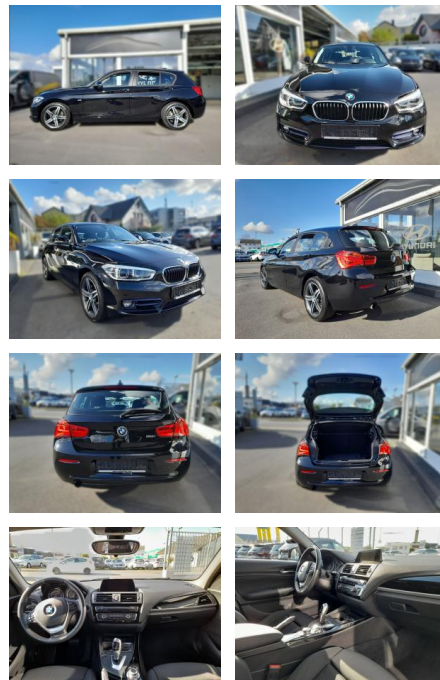

BMW 118i Sport Line, Automatik, Navi,

SP05-40576350-Angebotsnr.:

Erstzulassung:	Kilometer:	Farbe:	Leistung:	Kraftstoffart:	Verbr. komb.	CO2-Emission	CO2-Klasse (WLTP)
24.11.2016	93.000	Diverse	100 kW / 136 PS	Benzin	5,1 l/100km	119 g/km	