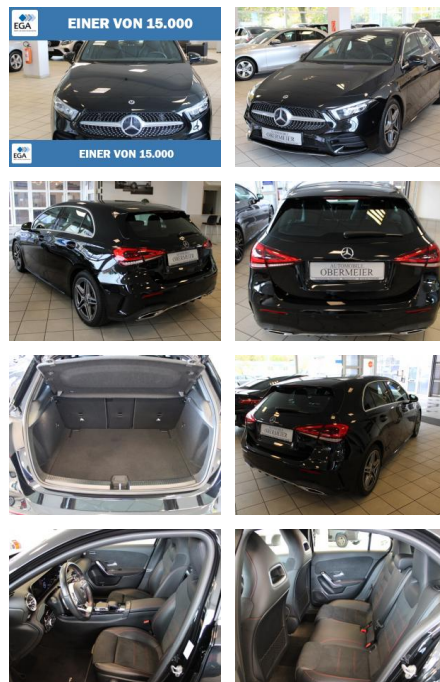

AO15-1 24 G 17 **Angebotsnr.:**

Erstzulassung:	Kilometer:	Farbe:	Leistung:	Kraftstoffart:
25.11.2019	24.000	Schwarz	120 kW / 163 PS	Benzin

PREIS	FINANZIERUNGSBEISPIEL	
30.560 €	Laufzeit: 60 Monate Anzahlung: 30 % Basis-Finanzierung:* Mtl. Rate: Zielraten-Finanzierung:** 197 €	* Basisfinanzierung: Anzahlung: 9.168 Euro, Laufzeit: 60 Monate, Nettodarlehen: 21.392 Euro, Gesamtbetrag: 33.763 Euro, Zinssätze: 5.83% Sollz. (gebunden), 5.99% eff. ** Zielratenfinanzierung: Anzahlung: 9.168 Euro, Laufzeit: 60 Monate, Nettodarlehen: 21.392 Euro, Zielrate: 15.280 Euro, Gesamtbetrag: 36.052 Euro, Zinssätze: 5.83% Sollz. (gebunden), 5.99% eff., Vermittlung für: Santander Consumer Bank Repräsentatives Beispiel gem. § 17 Abs. 4 PAngV. Diese Finanzierungsangebote sind Beispiele. Gerne ermitteln wir für Sie Ihr individuelles Angebot.