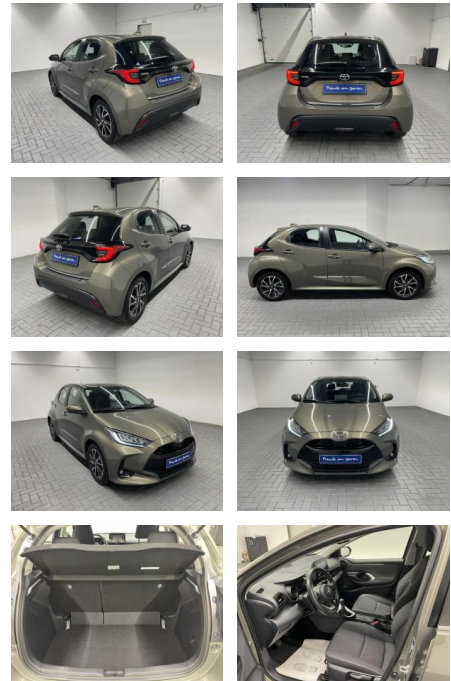

AM35-29272 **Angebotsnr.:**

Erstzulassung:	Kilometer:	Farbe:	Leistung:	Kraftstoffart:
30.11.2020	29.500		92 kW / 125 PS	Benzin

PREIS
22.020 €

FINANZIERUNGSBEISPIEL

Laufzeit: 60 Monate Anzahlung: 30 %
Basis-Finanzierung:* Mtl. Rate:
Zielraten-Finanzierung:** **142 €**