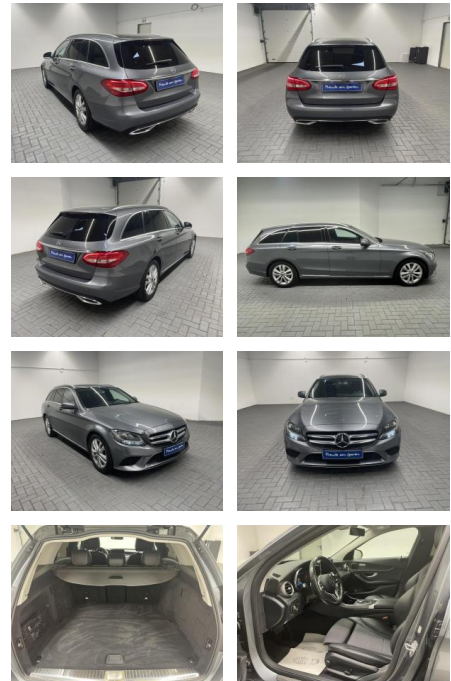

AM35-29263 **Angebotsnr.:**

Erstzulassung:	Kilometer:	Farbe:	Leistung:	Kraftstoffart:
18.07.2019	117.000		143 kW / 194 PS	Diesel

PREIS
29.370 €

FINANZIERUNGSBEISPIEL

Laufzeit: 60 Monate Anzahlung: 30 %
Basis-Finanzierung:* Mtl. Rate:
Zielraten-Finanzierung:** **189 €**