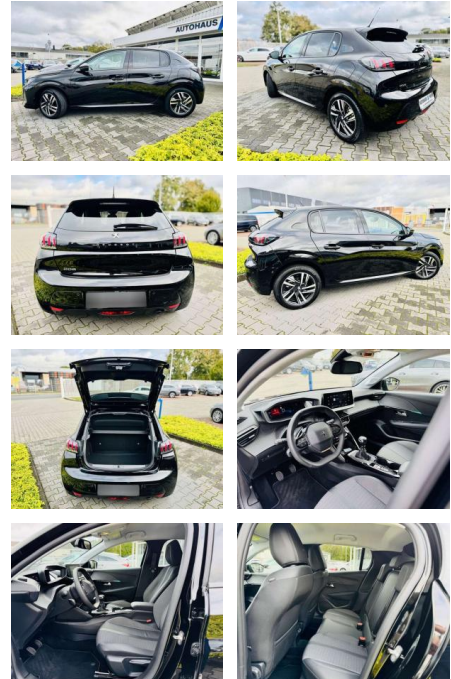

AB97-E 7560 **Angebotsnr.:**

Erstzulassung:	Kilometer:	Farbe:	Leistung:	Kraftstoffart:	Verbr. komb.	CO2-Emission	CO2-Klasse (WLTP)
01.07.2023	13.170	Schwarz	74 kW / 101 PS	Benzin	5,0 l/100km	114 g/km	C