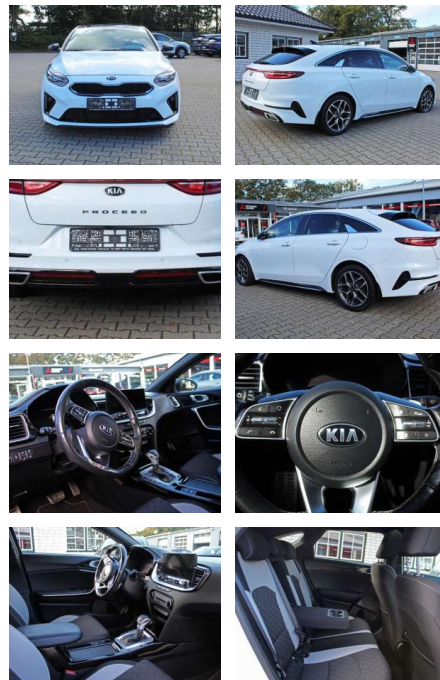

SA14-029845 **Angebotsnr.:**

Erstzulassung:	Kilometer:	Farbe:	Leistung:	Kraftstoffart:	Verbr. komb.	CO2-Emission	CO2-Klasse (WLTP)
01.06.2020	80.400	Weiß	100 kW / 136 PS	Benzin	3,9 l/100km	104 g/km	C

PREIS
24.370 €