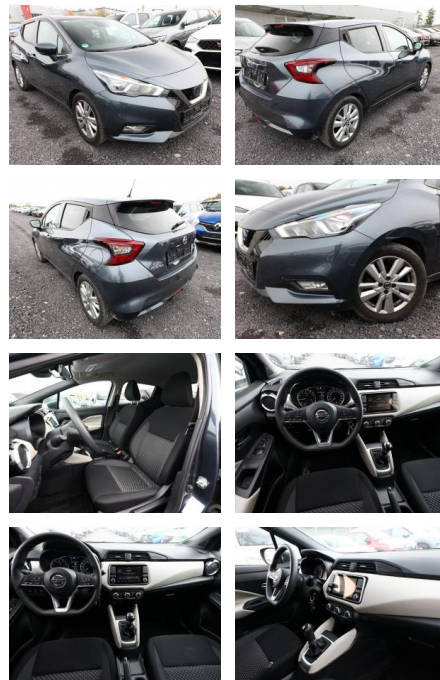

Nissan Micra 1.0 100 N-Way Nav PDC SHZ

AT27-GW-ABO2020 Gebotsnr.:

Erstzulassung:	Kilometer:	Farbe:	Leistung:	Kraftstoffart:
13.06.2019	64.850	grau	74 kW / 101 PS	Benzin

PREIS
11.830 €

FINANZIERUNGSBEISPIEL