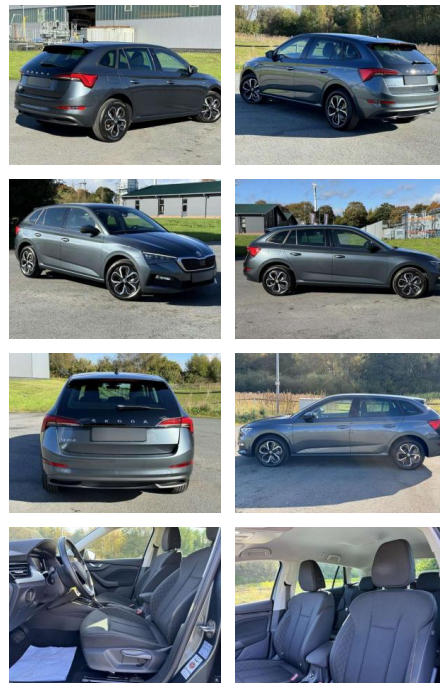

## Skoda Scala 1.5 Drive 125 DSG LED NAVI ACTIVE

KB06-06210 **Angebotsnr.:**

Erstzulassung:	Kilometer:	Farbe:	Leistung:	Kraftstoffart:
01.04.2020	117.987	Grau	110 kW / 150 PS	Benzin

**PREIS**  
**18.990 €**