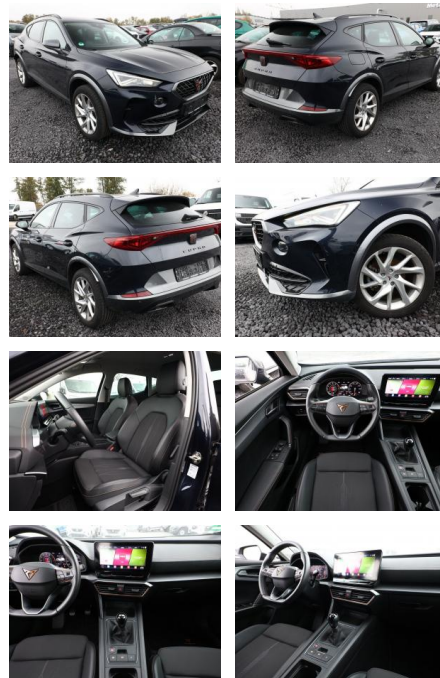

AT27-GW-ABO **Angebotsnr.:**

Erstzulassung:	Kilometer:	Farbe:	Leistung:	Kraftstoffart:
29.04.2022	4.600	Blau	110 kW / 150 PS	Benzin

PREIS
26.060 €

FINANZIERUNGSBEISPIEL

Laufzeit: 60 Monate Anzahlung: 30 %
 Basis-Finanzierung:* Mtl. Rate:
 Zielraten-Finanzierung:** **168 €**