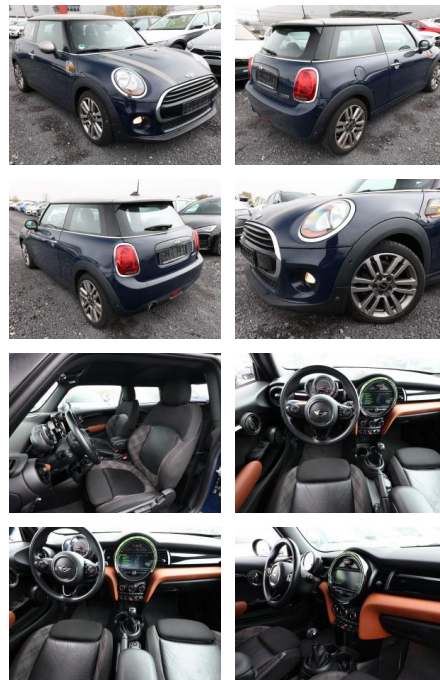

## MINI Cooper 1.5 136 Mini Seven Nav SHZ PDC

AT27-GW-ABO **Angebotsnr.:**

Erstzulassung:	Kilometer:	Farbe:	Leistung:	Kraftstoffart:
22.06.2017	40.862	Diverse	100 kW / 136 PS	Benzin

**PREIS**  
**14.640 €**